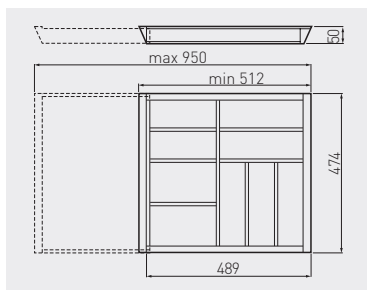

Wkład CUSTOMI B regulowany
Adjustable cutlery organizer CUSTOMI B
Вкладыш CUSTOMI B с возможностью регулировки

Do szuflad Modern Box i Axis L=450
For Modern Box or Axis L=450 mm
Подходит для ящиков Modern Box/Axis L=450 мм

Maksymalny wysuw = 950 mm
Maximum extension = 950 mm
Максимальное выдвижение = 950 мм

W-CUSTOMI-80L450

512 x 424

lakier bezbarwny matowy
clearcoat matt surface
лак матовый бесцветный

buk
beech
бук

drewno buk
beech wood
дерево бука

Wkład CUSTOMI BIS B regulowany
Adjustable cutlery organizer CUSTOMI BIS B
Вкладыш CUSTOMI BIS B с возможностью регулировки

Do szuflad Modern Box i Axis L=500
For Modern Box or Axis L=500 mm
Подходит для ящиков Modern Box/Axis L=500 мм

Maksymalny wysuw = 950 mm
Maximum extension = 950 mm
Максимальное выдвижение = 950 мм

W-CUSTOMI-80L500

512 x 474

lakier bezbarwny matowy
clearcoat matt surface
лак матовый бесцветный

buk
beech
бук

drewno buk
beech wood
дерево бука