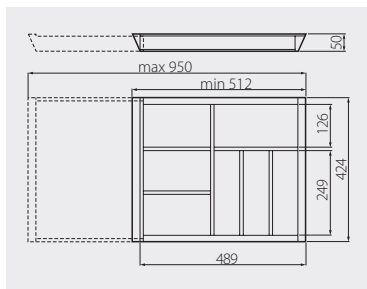

Wkład CUSTOMI B regulowany
Adjustable cutlery organizer CUSTOMI B
Вкладыш CUSTOMI B с возможностью регулировки

Do szuflad Modern Box i Axis L=450
For Modern Box or Axis L=450 mm
Подходит для ящиков Modern Box/Axis L=450 мм

Maksymalny wysuw = 950 mm
Maximum extension = 950 mm
Максимальное выдвижение = 950 мм

W-CUSTOMI-80L450

512 x 424

lakier bezbarwny matowy
clearcoat matt surface
лак матовый бесцветный

buk
beech
бук

drewno buk
beech wood
дерево бука

Wkład CUSTOMI BIS B regulowany
Adjustable cutlery organizer CUSTOMI BIS B
Вкладыш CUSTOMI BIS B с возможностью регулировки

Do szuflad Modern Box i Axis L=500
For Modern Box or Axis L=500 mm
Подходит для ящиков Modern Box/Axis L=500 мм

Maksymalny wysuw = 950 mm
Maximum extension = 950 mm
Максимальное выдвижение = 950 мм

W-CUSTOMI-80L500

512 x 474

lakier bezbarwny matowy
clearcoat matt surface
лак матовый бесцветный

buk
beech
бук

drewno buk
beech wood
дерево бука